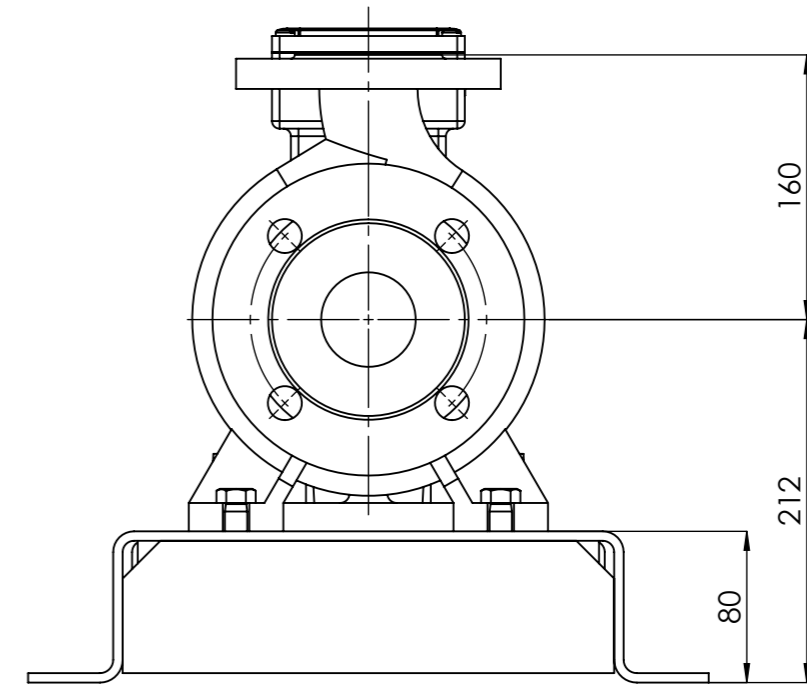

NHVe.32-160 [0,37 kW] n= 1450 obr/min

NHVe.32-160

0,37kW/1450 rpm

71-4

HYDRO-VACUUM^{SA}

Grudziądz
Ul. Droga Jeziorna 8