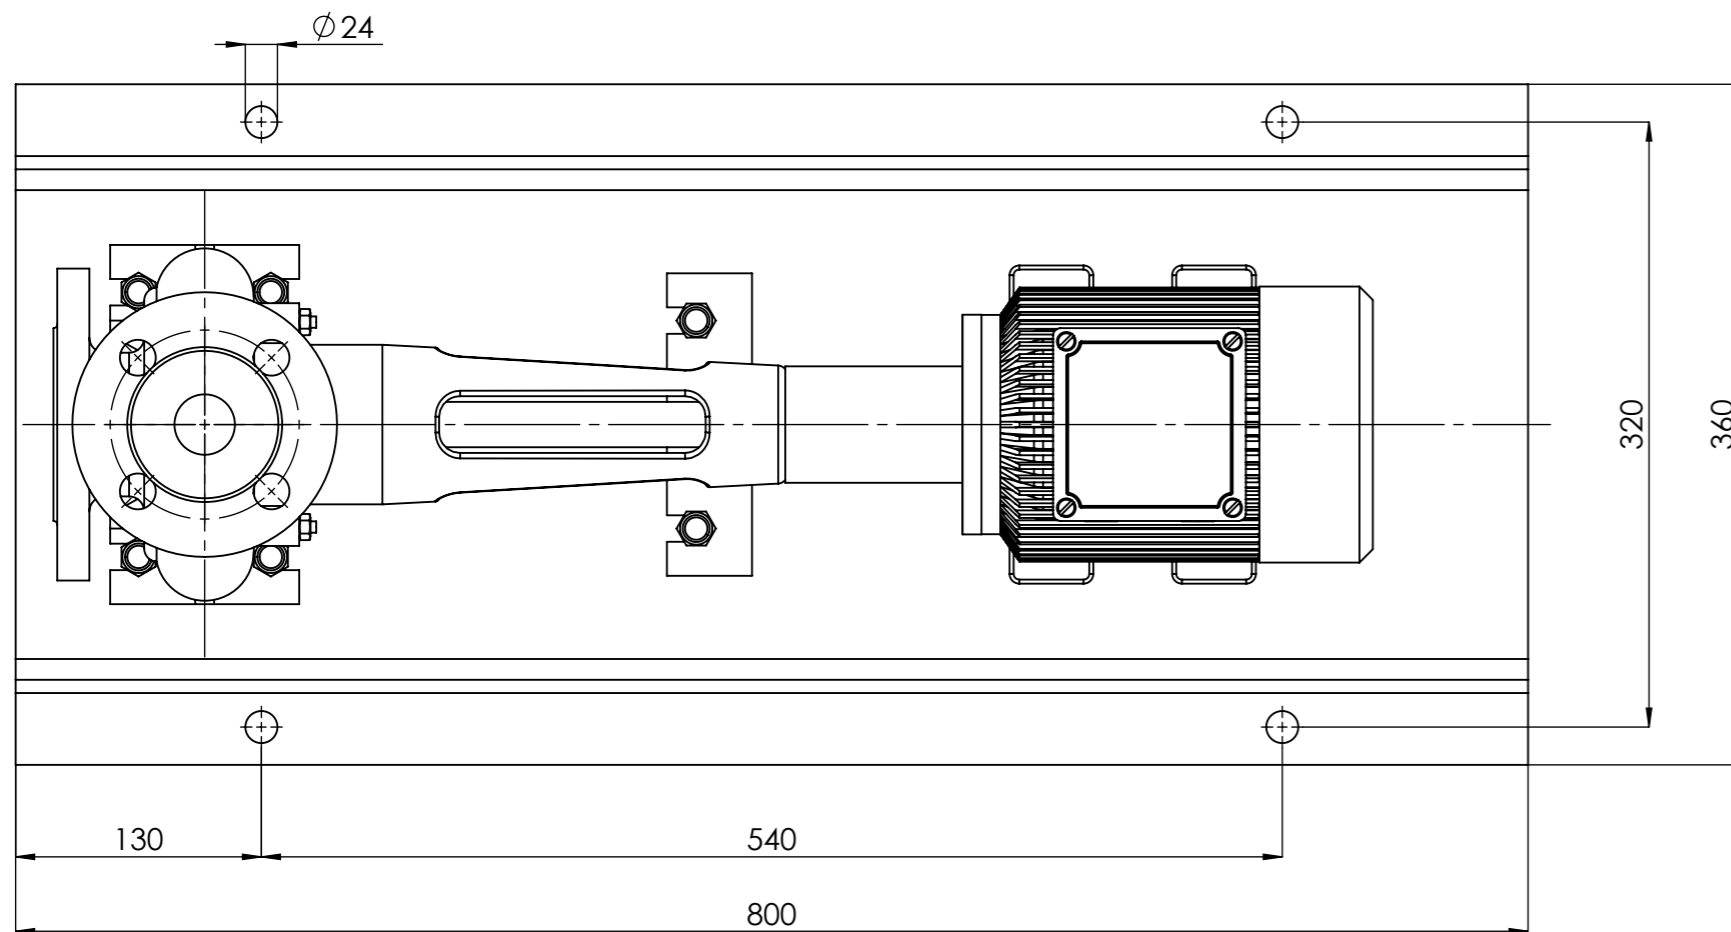

NHVe.32-160 [0,37 kW] n= 1450 obr/min

NHVe.32-160

0,37kW/1450 rpm

71-4

HYDRO-VACUUM^{SA}

Grudziądz
Ul. Droga Jeziorna 8