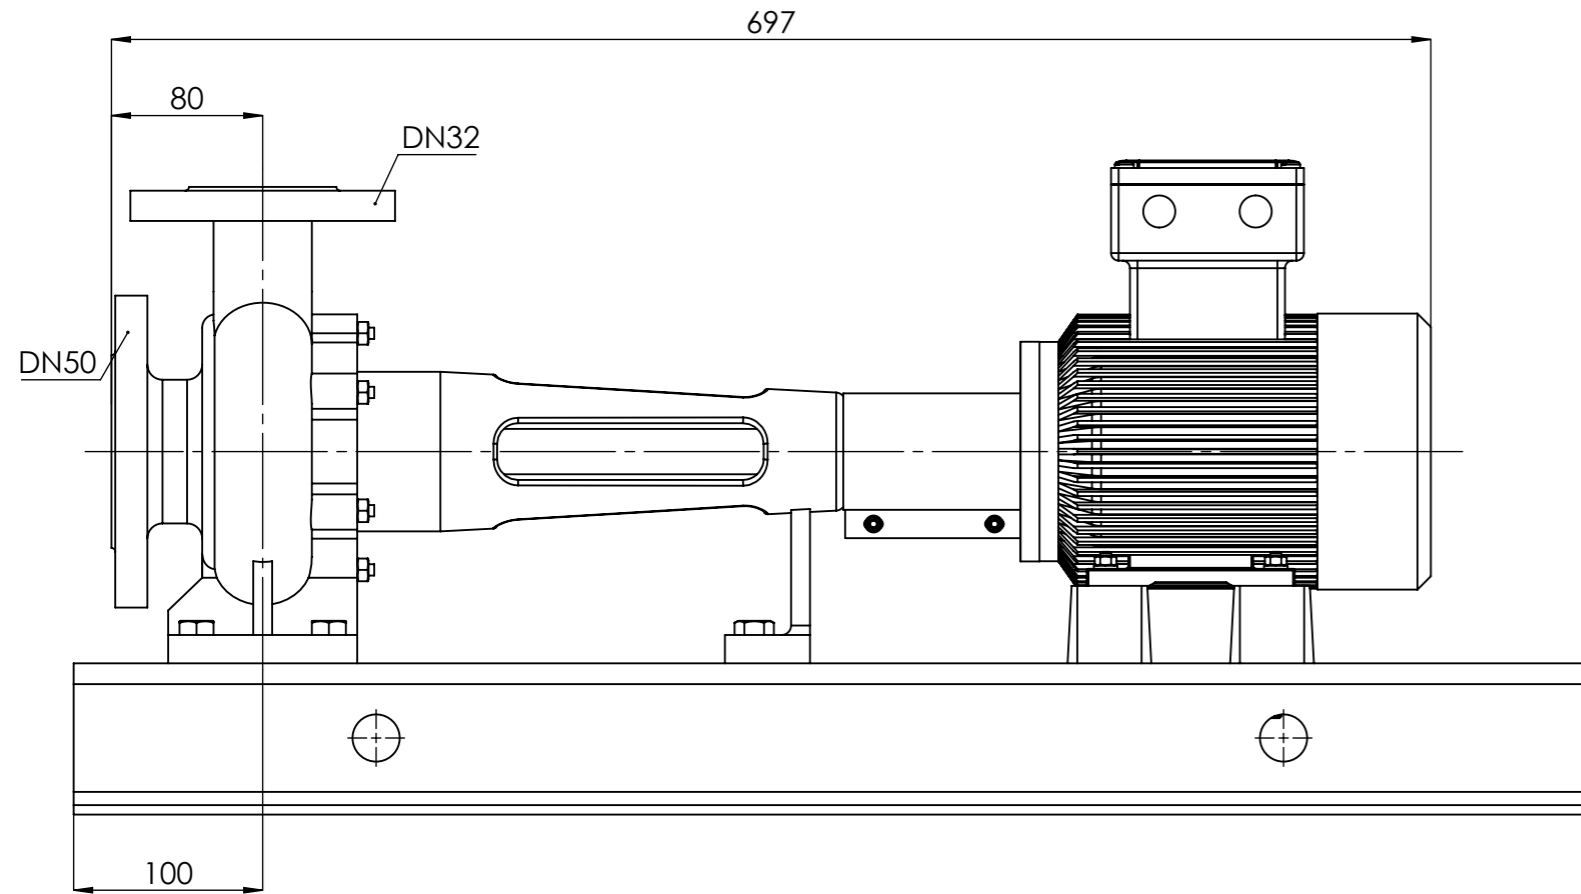

NHVe.32-160 [0,37 kW] n= 1450 obr/min

NHVe.32-160

0,37kW/1450 rpm

71-4

HYDRO-VACUUM^{SA}

Grudziądz
Ul. Droga Jeziorna 8