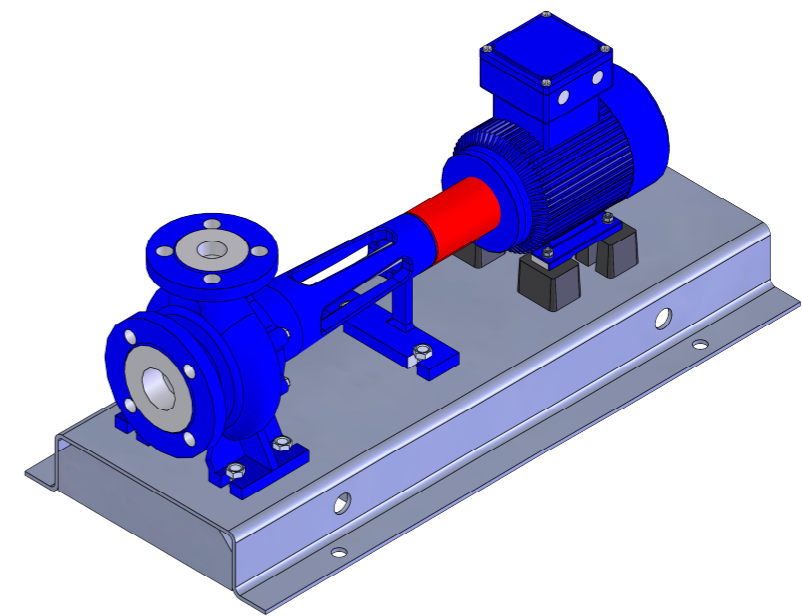

NHVe.32-160 [0,37 kW] n= 1450 obr/min

NHVe.32-160

0,37kW/1450 rpm

71-4

HYDRO-VACUUM^{SA}

Grudziądz
Ul. Droga Jeziorna 8